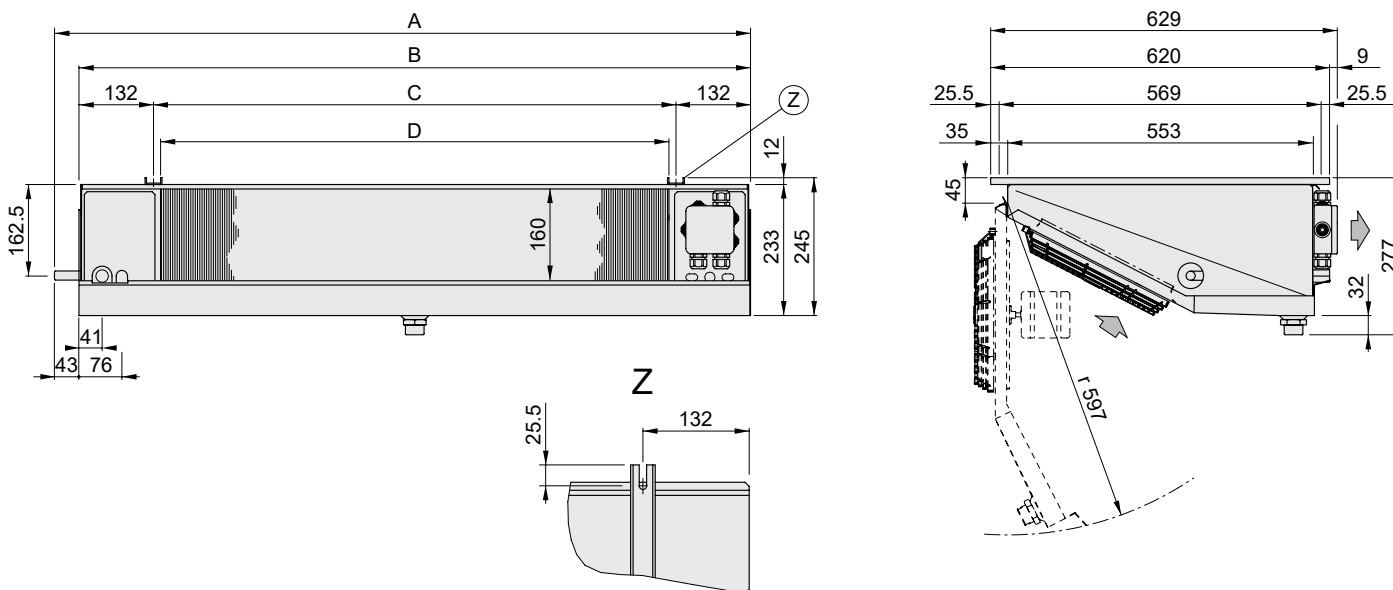

Construction and dimensional features

Model	GME	41GH4	41EH4	41FL7	42GH4	42EH4	-	42FL7	43GH4	43EH4	43FL7	44GH4	44EH4	44FL7
		41GL7	41EL7	-	42GL7	-	42EL7	-	-	43EL7	-	-	44EL7	-
Motorfans	n° x Ø mm	1x250	1x250	1x250	2x250	2x250	2x250	2x250	3x250	3x250	3x250	4x250	4x250	4x250
Dimensions	A	782	782	782	1232	1232	1232	1232	1682	1682	1682	2132	2132	2132
	B	739	739	739	1189	1189	1189	1189	1639	1639	1639	2089	2089	2089
	C	475	475	475	925	925	925	925	1375	1375	1375	1825	1825	1825
	D	451	451	451	901	901	901	901	1351	1351	1351	1801	1801	1801
Coil connections	In (mm)	12	12	12	12	12	12	12	12	12	12	12	12	12
	Out (mm)	16	16	16	16	16	22	22	16	22	22	22	22	22
Drain connection	Ø (GAS)	1"	1"	1"	1"	1"	1"	1"	1"	1"	1"	1"	1"	1"
Net weight	kg	12	13	13	19	21	20	21	25	27	28	32	35	35