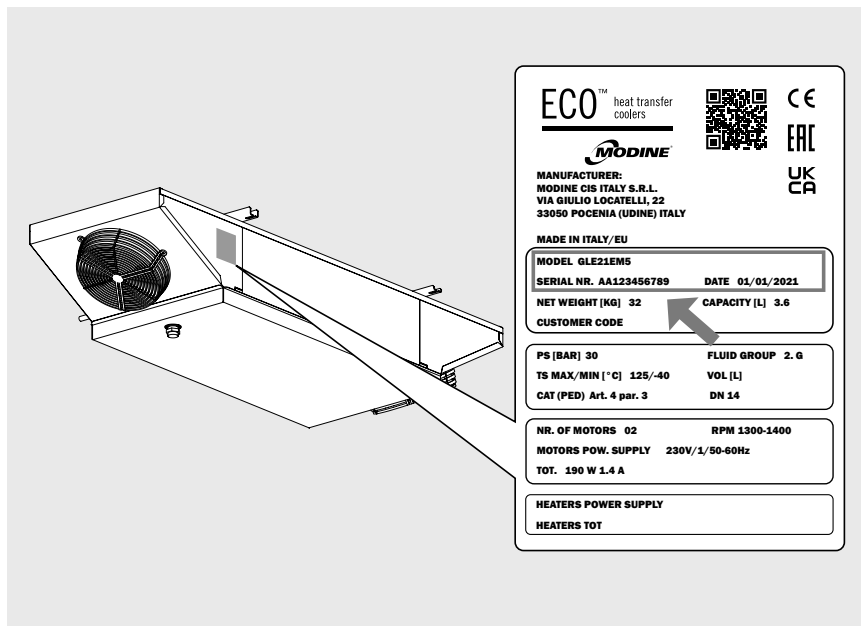

Construction and dimensional features

Model	GLE	21EM5	22EM5	23EM5	34EM5	34FM5
Motorfans	n° x Ø mm	2x250	2x250	2x250	2x315	2x315
Dimensions	A	1752	2202	2651	3231	3231
	B	335	335	347	347	347
	C	28	28	40	40	40
	D	930	1380	1830	2280	2280
	E	-	-	915	1140	1140
	F	405	405	405	475	475
	G	620	620	620	737	737
	H	678	678	678	795	795
	L	695	695	695	810	810
	M	375	375	387	387	387
Coil connections	In (mm)	12	16	16	16	16
	Out (mm)	16	22	22	28	28
Drain connection	Ø (GAS)	1"	1"	1"	1"	1"
Net weight	kg	34	40	50	65	72